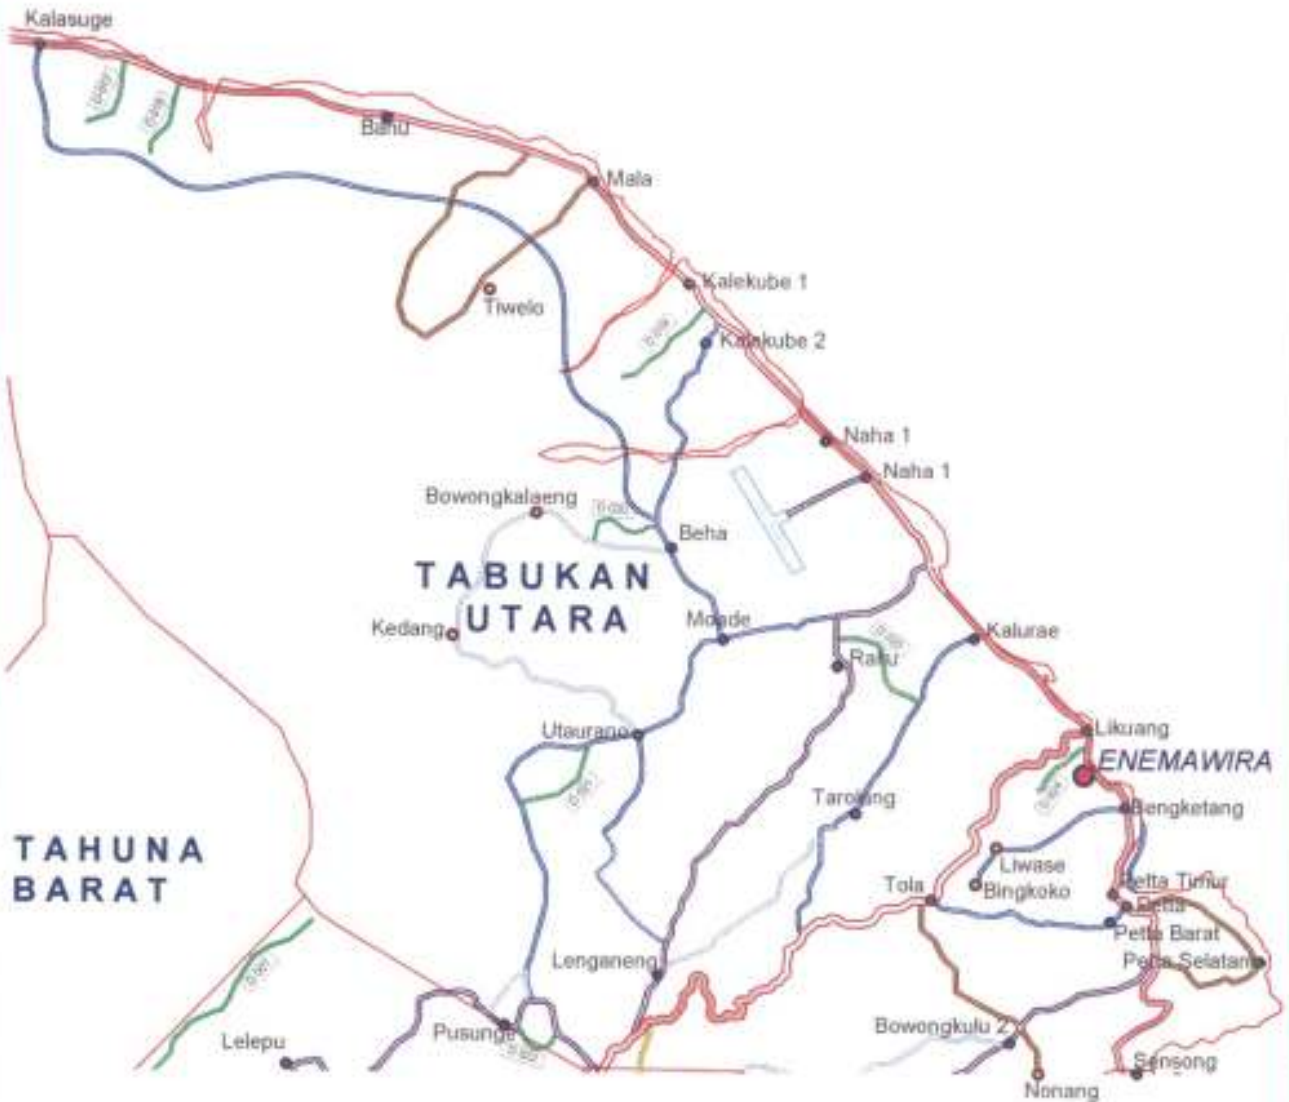

PETA JALAN DESA STRATEGIS KABUPATEN KEPULAUAN SANGIHE

PEMERINTAH KABUPATEN KEPULAUAN SANGIHE